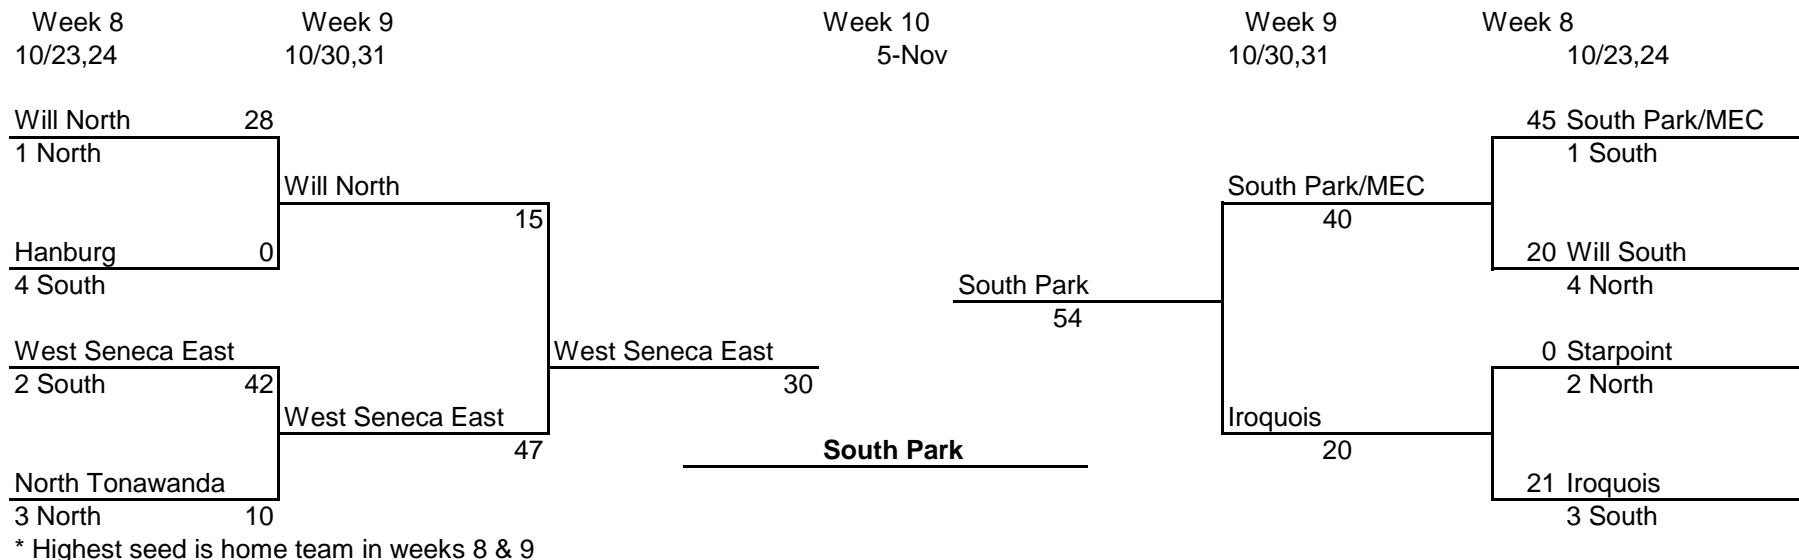

**SECTION VI PLAY-OFFS CLASS A**

**CHUCK FUNKE CLASSIC BRACKET**